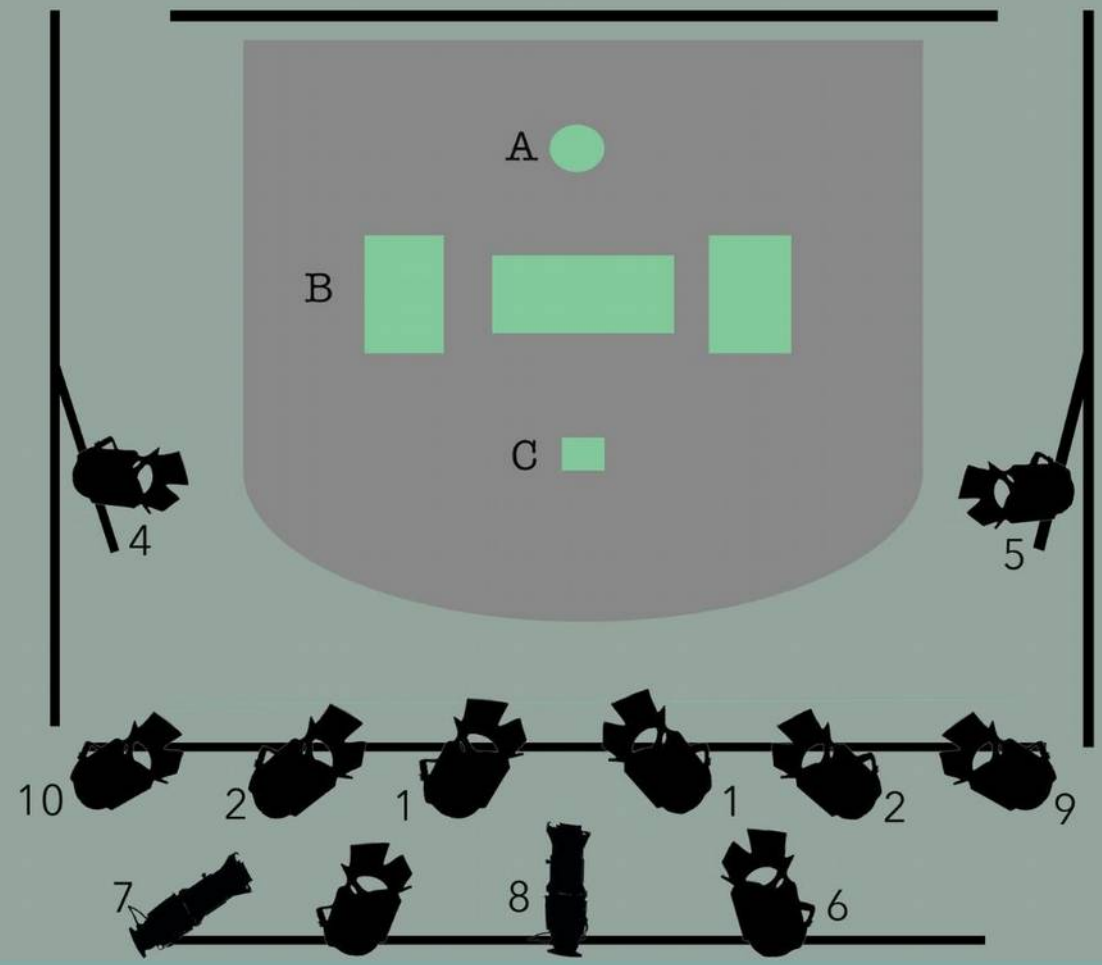

AIKO RIDER TÉCNICO

LEYENDA

A PROYECTOR (APORTADO POR LA COMPAÑÍA)

B ATREZZO PANELES MÓVILES

C ATREZZO MESA MÓVIL

10 FOCOS FRESNEL 1200 W CON VISERAS Y PORTAFILTROS

2 FOCOS RECORTE 1000 W CON PORTAFILTROS

ESPACIO

DIMENSIONES ÓPTIMAS: 6 (ANCHURA) X 5 (PROFUNDIDAD)

DIMENSIONES MÍNIMAS: 5 (ANCHURA) X 4 (PROFUNDIDAD)

ILUMINACIÓN

2 RECORTES

10 FRESNEL

DIMMER

MESA DE LUCES 8 MEMORIAS

FILTROS APORTADOS POR LA COMPAÑÍA

SONIDO

MESA DE SONIDO Y P.A

PACH EN ESCENARIO PARA 2 CONECTORES CANON

2 MICRÓFONOS INHALÁMBRICOS (APORTADOS POR LA COMPAÑÍA)

NOTA: LAS NECESIDADES TÉCNICAS SON ADAPTABLES A LAS CONDICIONES DEL ESPACIO